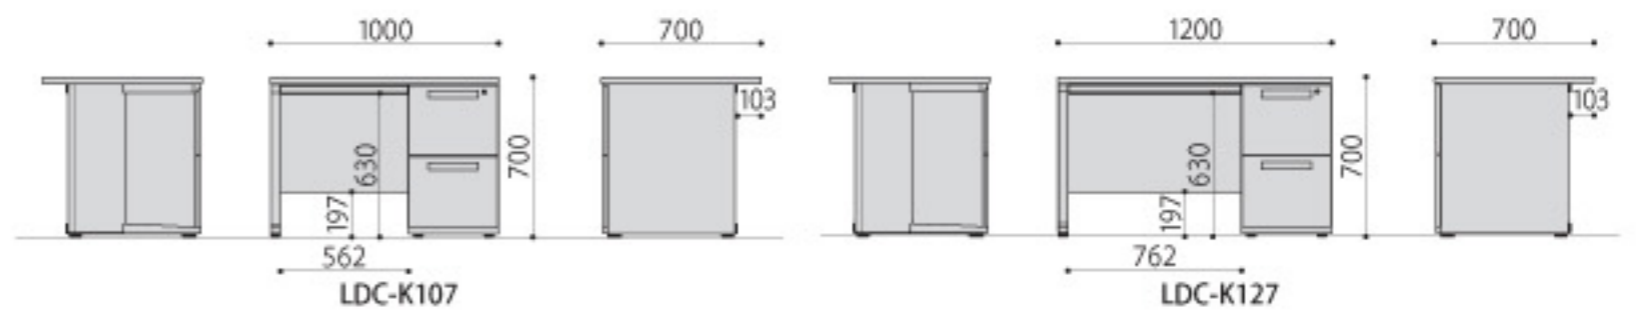

チェア:CK01(GN)
P.031

写真はLDC-K127-R3(WH)、LDC-H90R(WH)、LDC-H90S(WH)、LDC-B90(WH)

平机

LDC-H127(WH)
JAN107997

組立

平机	価格	サイズ(mm)	梱包才数	梱包重量
LDC-H107(WH/NA)	●43,700円(税抜価格)	W1000×D700×H700	4.4才	30.4kg
LDC-H127(WH/NA)	●44,800円(税抜価格)	W1200×D700×H700	▲4.9才	35.2kg
LDC-H147(WH/NA)	●54,000円(税抜価格)	W1400×D700×H700	▲5.4才	39.5kg

仕様/天板:パーティクルボード(27mm厚)メラミン化粧繊維板(ホワイト・ナチュラル) 脚フレーム:スチール粉体塗装(ホワイト) 扉板:スチール粉体塗装(ホワイト) 入数:1(3個口)

片袖机

LDC-K127-R2(NA)
JAN108291

組立

片袖机	価格	サイズ(mm)	梱包才数	梱包重量
LDC-K107-R2(WH/NA)	●65,600円(税抜価格)	W1000×D700×H700	10.4才	46kg
LDC-K107-R3(WH/NA)	●65,600円(税抜価格)	W1000×D700×H700	10.4才	46.6kg
LDC-K127-R2(WH/NA)	●66,600円(税抜価格)	W1200×D700×H700	▲10.9才	50.4kg
LDC-K127-R3(WH/NA)	●66,600円(税抜価格)	W1200×D700×H700	▲10.9才	51kg

仕様/天板:パーティクルボード(27mm厚)メラミン化粧繊維板(ホワイト・ナチュラル) 脚フレーム:スチール粉体塗装(ホワイト) 扉板:スチール粉体塗装(ホワイト) 袖箱:スチール粉体塗装(ホワイト) 入数:1(3個口) ●仕切板 LDC-K107-R2・LDC-K127-R2/大サイズ2枚、LDC-K107-R3・LDC-K127-R3/中サイズ1枚、大サイズ1枚●ペントレー LDC-K107-R3・LDC-K127-R3/1個付き

片袖机

LDC-K127-R3(WH)
JAN108055

センター引き出し
A3用紙がそのまま入るワイドな引き出し。
※LDC-H107、LDC-R167はA3用紙非対応ですので、
ご注意ください。

配線ホール
すべての機種のデスク天板には、開口部の広い配線ホール
が左右についています。
■配線ホール位置/デスク奥から30mm、左右120mm
■配線ホールサイズ/開:W116×D42、開:W200×D42