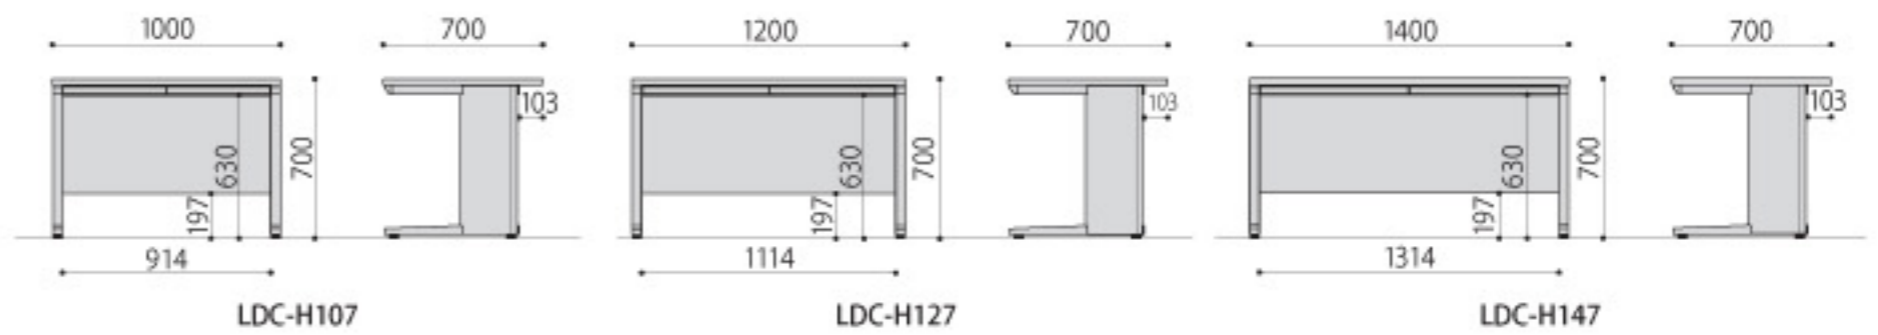

チェア:CK01(GN)
P.031

写真はLDC-K127-R3(WH)、LDC-H90R(WH)、LDC-H90S(WH)、LDC-B90(WH)

平机

LDC-H127(WH)
JAN107997

組立

平机	価格	サイズ(mm)	梱包才数	梱包重量
LDC-H107(WH/NA)	●43,700円(税抜価格)	W1000×D700×H700	4.4才	30.4kg
LDC-H127(WH/NA)	●44,800円(税抜価格)	W1200×D700×H700	▲4.9才	35.2kg
LDC-H147(WH/NA)	●54,000円(税抜価格)	W1400×D700×H700	▲5.4才	39.5kg

仕様/天板:パーティクルボード(27mm厚)メラミン化粧繊維板(ホワイト・ナチュラル) 脚フレーム:スチール粉体塗装(ホワイト) 扉板:スチール粉体塗装(ホワイト) 入数:1(3個口)

片袖机

LDC-K127-R2(NA)
JAN108291

組立

片袖机	価格	サイズ(mm)	梱包才数	梱包重量
LDC-K107-R2(WH/NA)	●65,600円(税抜価格)	W1000×D700×H700	10.4才	46kg
LDC-K107-R3(WH/NA)	●65,600円(税抜価格)	W1000×D700×H700	10.4才	46.6kg
LDC-K127-R2(WH/NA)	●66,600円(税抜価格)	W1200×D700×H700	▲10.9才	50.4kg
LDC-K127-R3(WH/NA)	●66,600円(税抜価格)	W1200×D700×H700	▲10.9才	51kg

仕様/天板:パーティクルボード(27mm厚)メラミン化粧繊維板(ホワイト・ナチュラル) 脚フレーム:スチール粉体塗装(ホワイト) 扉板:スチール粉体塗装(ホワイト) 袖箱:スチール粉体塗装(ホワイト) 入数:1(3個口) ●仕切板 LDC-K107-R2・LDC-K127-R2/大サイズ2枚、LDC-K107-R3・LDC-K127-R3/中サイズ1枚、大サイズ1枚●ペントレー LDC-K107-R3・LDC-K127-R3/1個付き

片袖机

LDC-K127-R3(WH)
JAN108055

センター引き出し
A3用紙がそのまま入るワイドな引き出し。
※LDC-H107、LDC-R167はA3用紙非対応ですので、
ご注意ください。

配線ホール
すべての機種のデスク天板には、開口部の広い配線ホール
が左右についています。
■配線ホール位置/デスク奥から30mm、左右120mm
■配線ホールサイズ/開:W116×D42、開:W200×D42